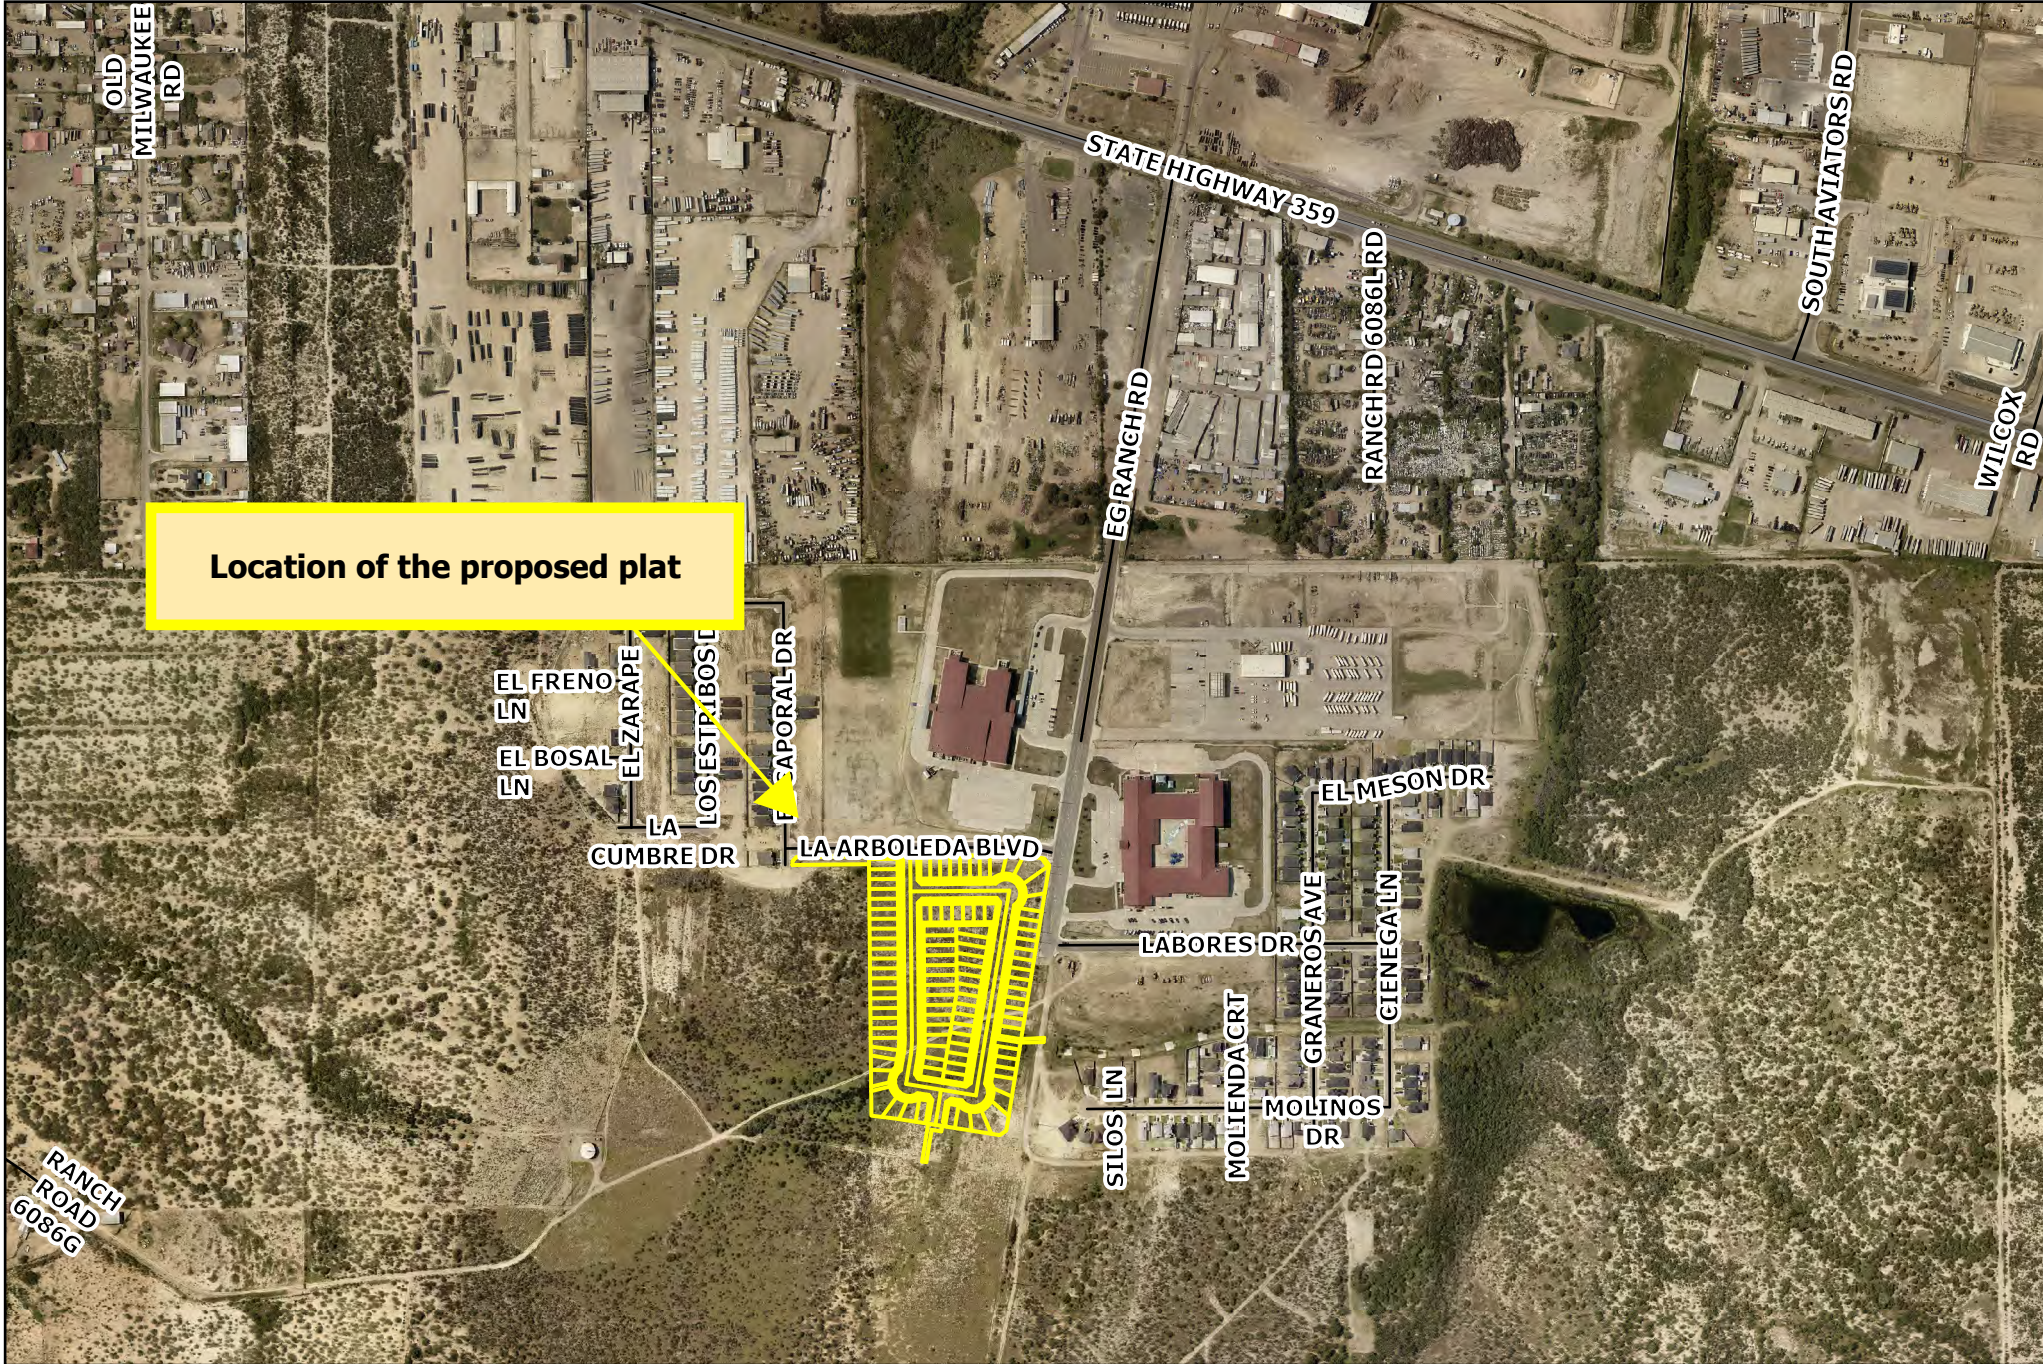

AERIAL LOCATION MAP

Location of the proposed plat

OLD MILWAUKEE RD

STATE HIGHWAY 359

SOUTH AVIATORS RD

WILCOX RD

EG RANCH RD

RANCH RD 6086L

EL FRENO LN
EL BOSAL LN

EL ZARAPE
LOS ESTRIBOS
CAPORAL DR
LA CUMBRE DR

LA ARBOLEDA BLVD

EL MESON DR

LABORES DR

GRANEROS AVE

GIENEGA LN

SILOS LN

MOLINDA CRT

MOLINOS DR

RANCH ROAD 6086G